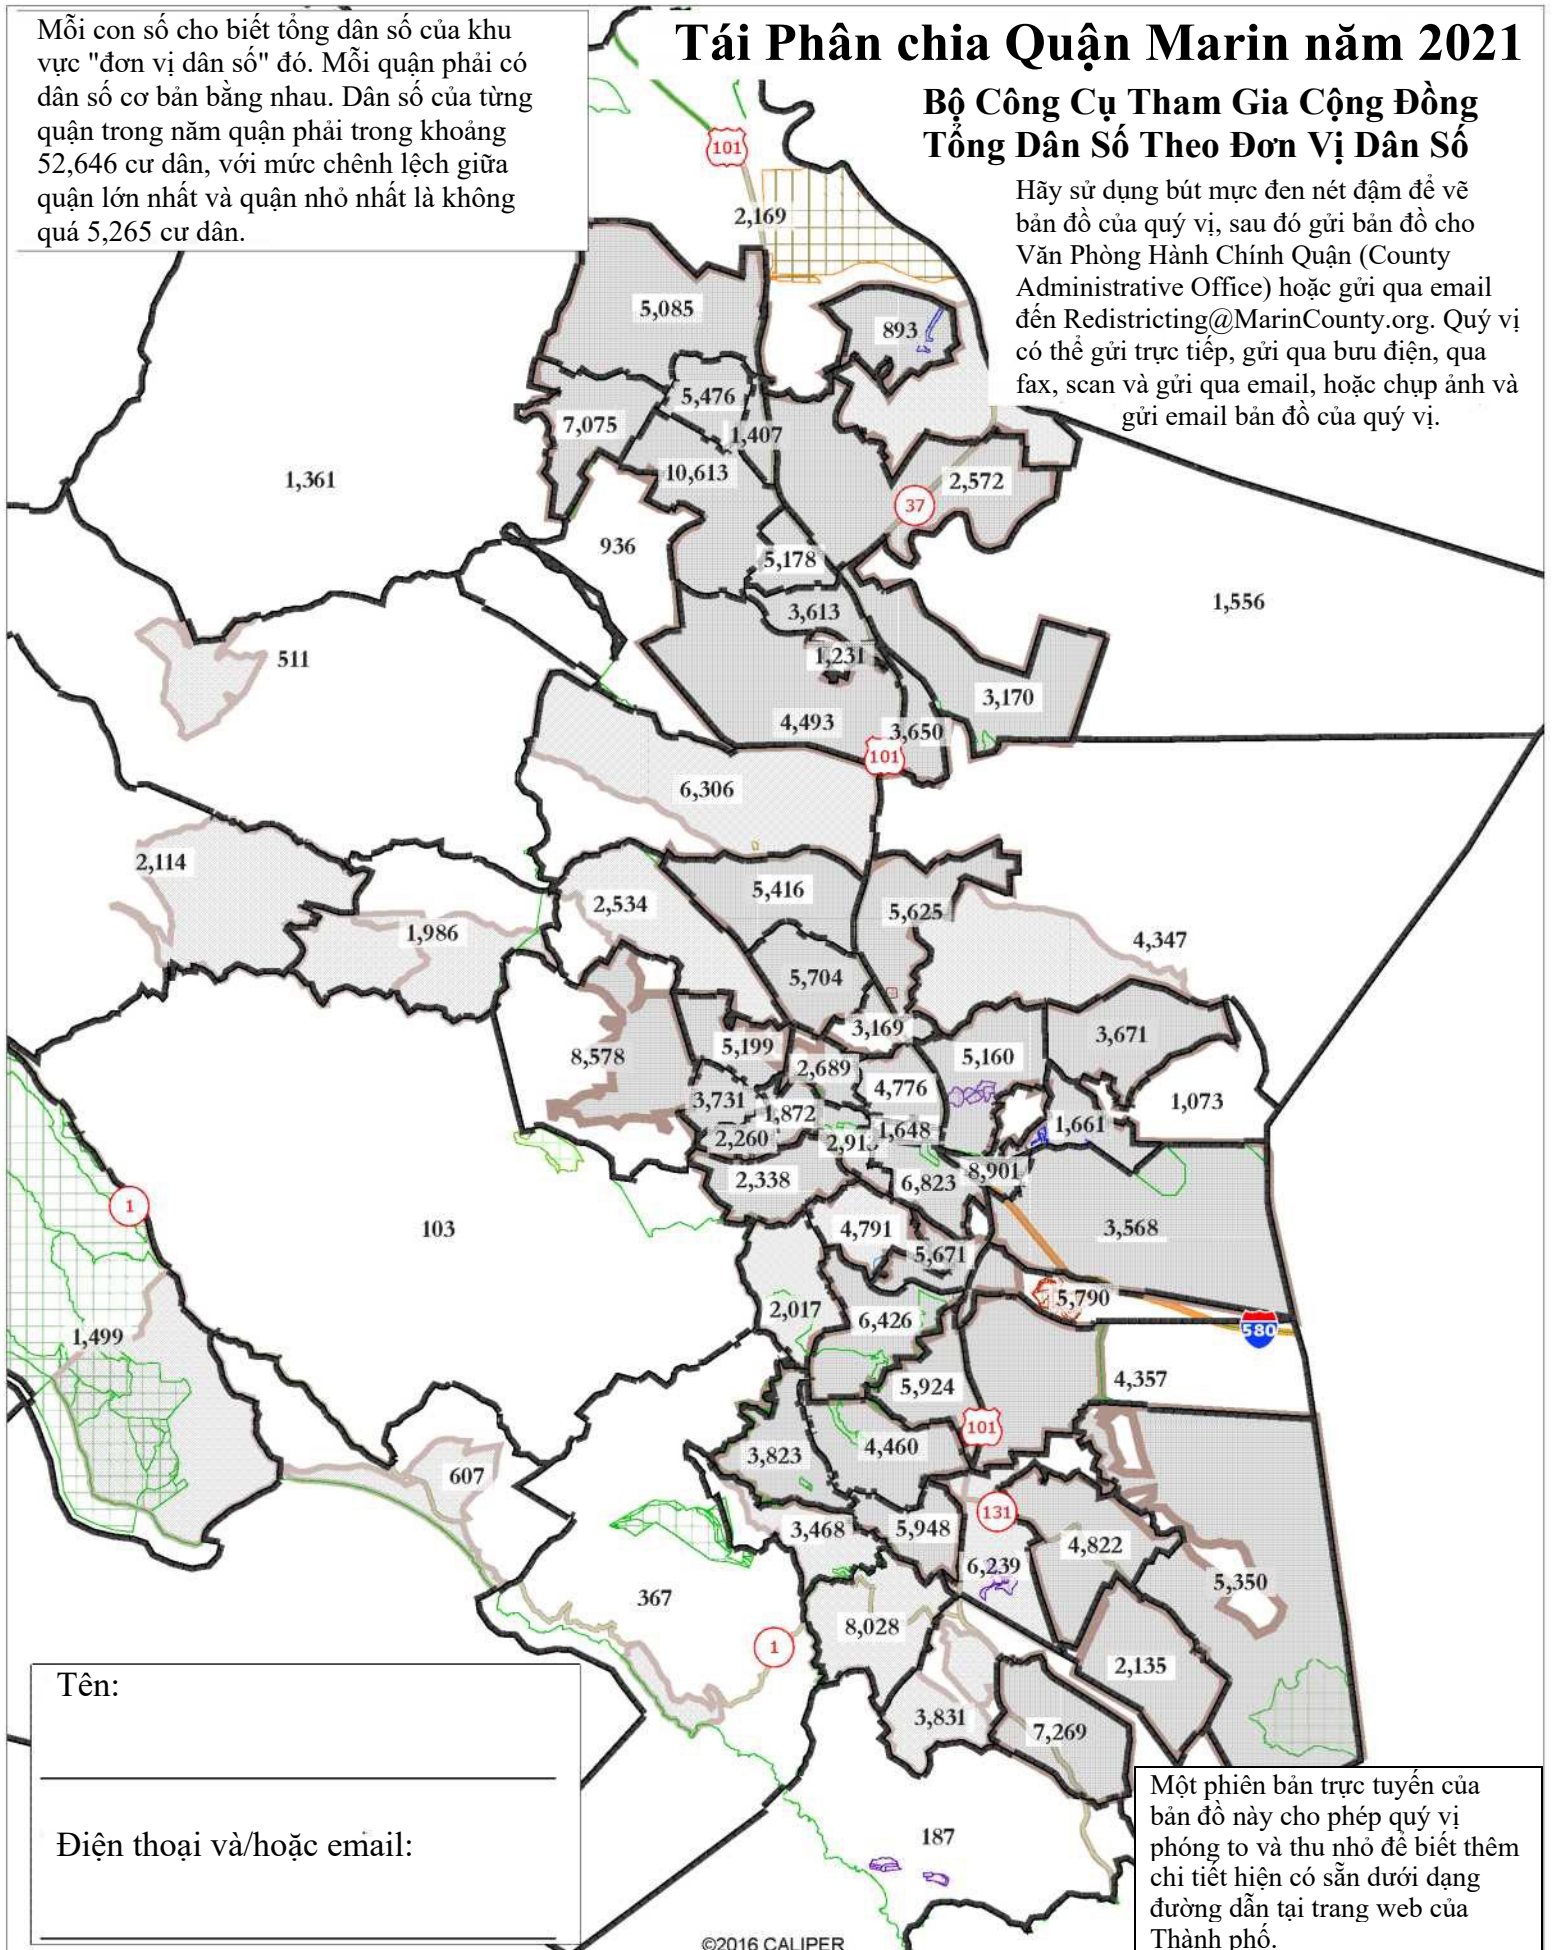

Mỗi con số cho biết tổng dân số của khu vực "đơn vị dân số" đó. Mỗi quận phải có dân số cơ bản bằng nhau. Dân số của từng quận trong năm quận phải trong khoảng 52,646 cư dân, với mức chênh lệch giữa quận lớn nhất và quận nhỏ nhất là không quá 5,265 cư dân.

Tái Phân chia Quận Marin năm 2021

Bộ Công Cụ Tham Gia Cộng Đồng Tổng Dân Số Theo Đơn Vị Dân Số

Hãy sử dụng bút mực đen nét đậm để vẽ bản đồ của quý vị, sau đó gửi bản đồ cho Văn Phòng Hành Chính Quận (County Administrative Office) hoặc gửi qua email đến Redistricting@MarinCounty.org. Quý vị có thể gửi trực tiếp, gửi qua bưu điện, qua fax, scan và gửi qua email, hoặc chụp ảnh và gửi email bản đồ của quý vị.

Tên:

Điện thoại và/hoặc email:

Một phiên bản trực tuyến của bản đồ này cho phép quý vị phóng to và thu nhỏ để biết thêm chi tiết hiện có sẵn dưới dạng đường dẫn tại trang web của Thành phố.