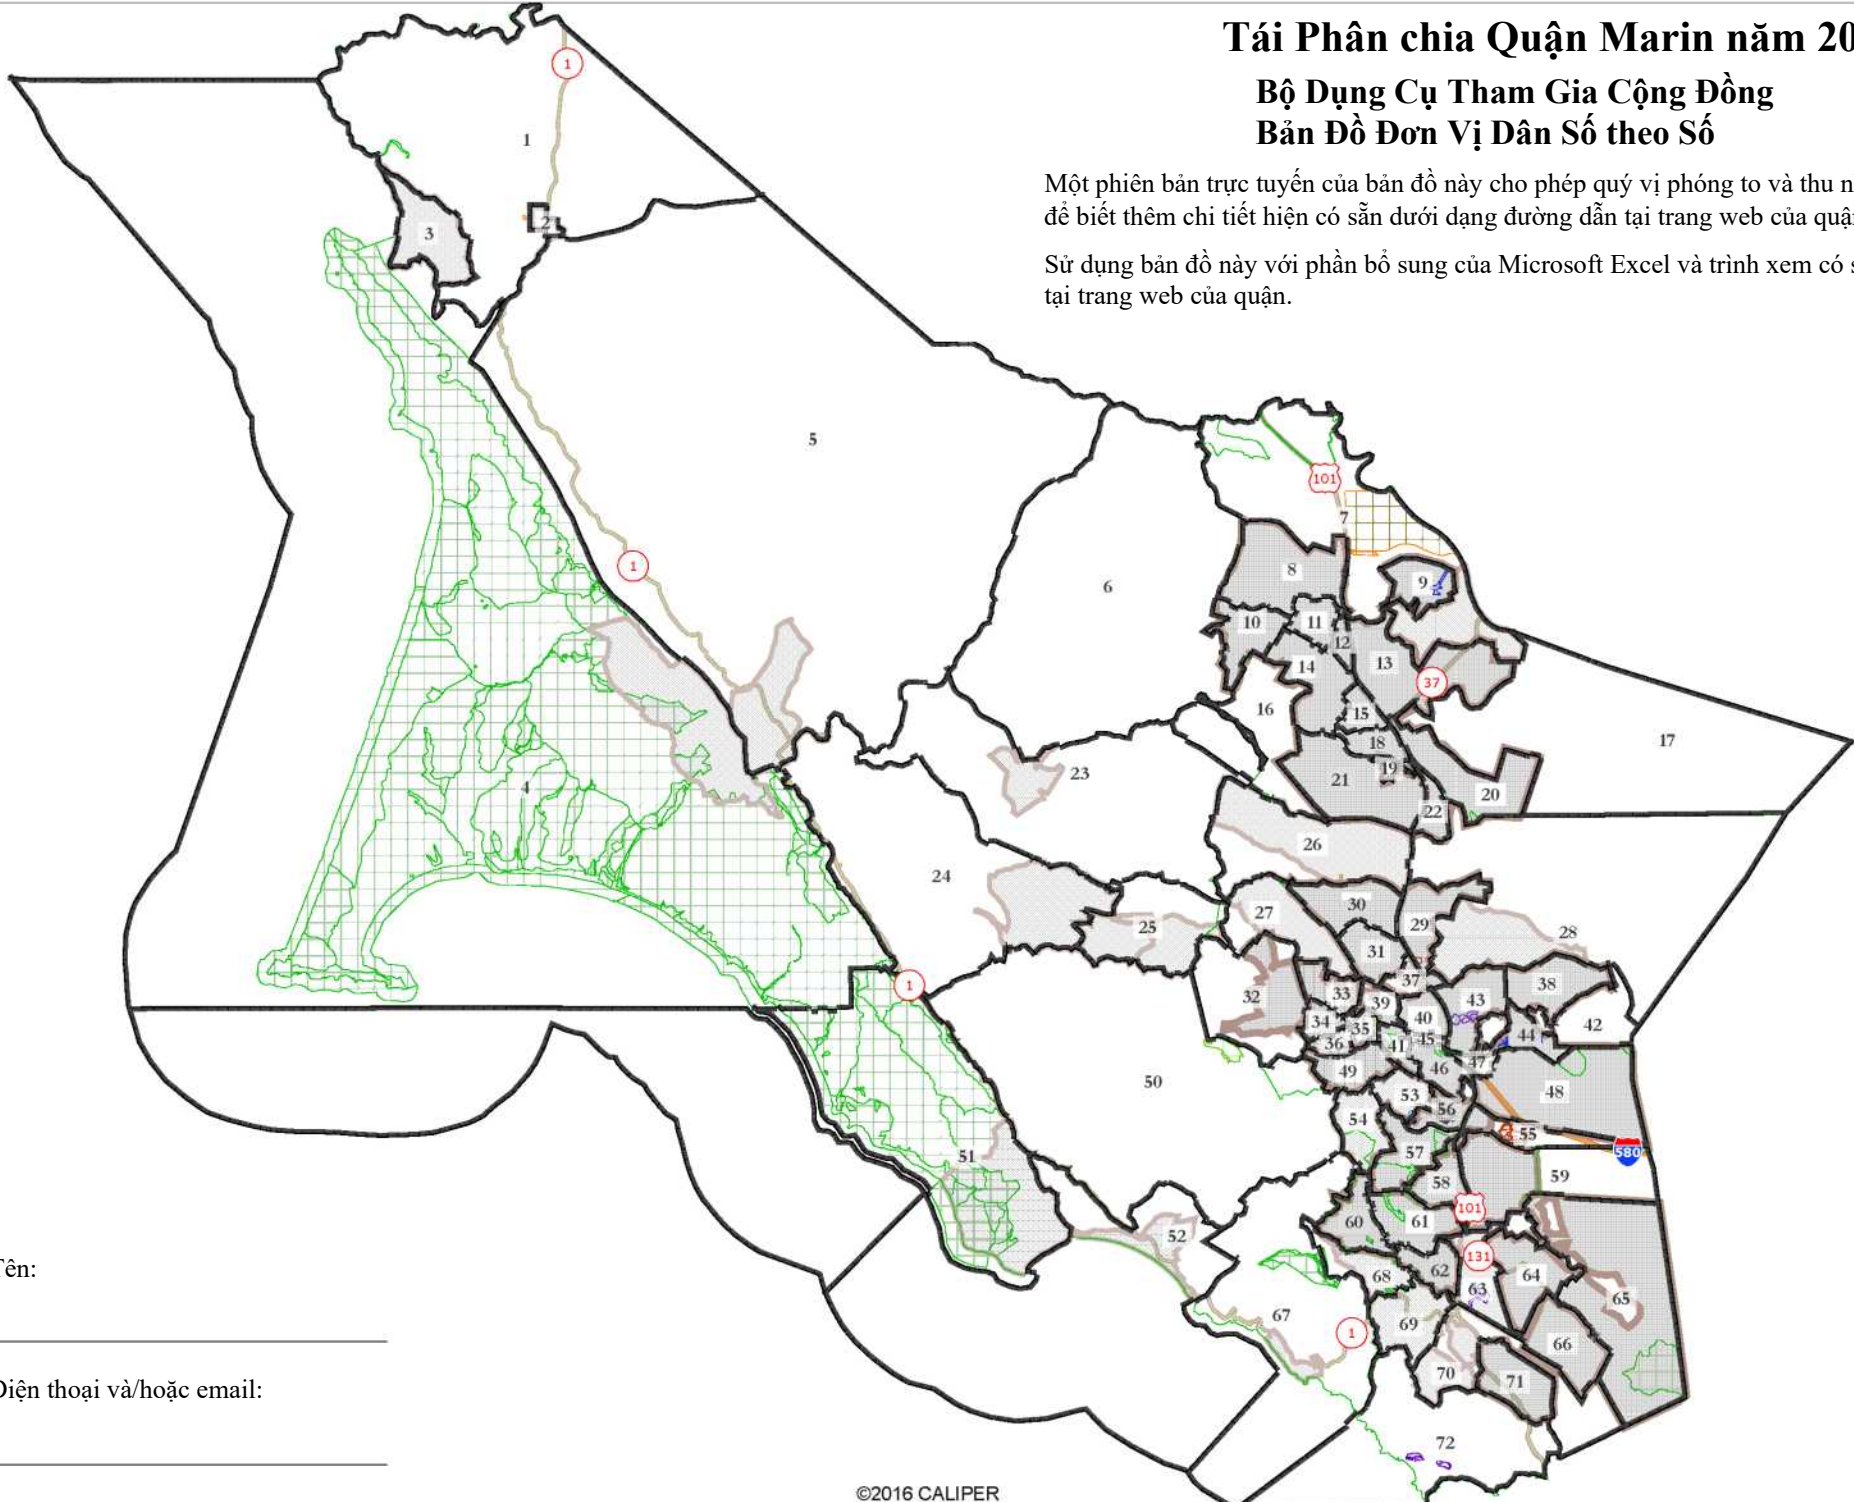

Tái Phân chia Quận Marin năm 2021

Bộ Dụng Cụ Tham Gia Cộng Đồng Bản Đồ Đơn Vị Dân Số theo Số

Một phiên bản trực tuyến của bản đồ này cho phép quý vị phóng to và thu nhỏ để biết thêm chi tiết hiện có sẵn dưới dạng đường dẫn tại trang web của quận.

Sử dụng bản đồ này với phần bổ sung của Microsoft Excel và trình xem có sẵn tại trang web của quận.

Tên: _____

Điện thoại và/hoặc email: _____