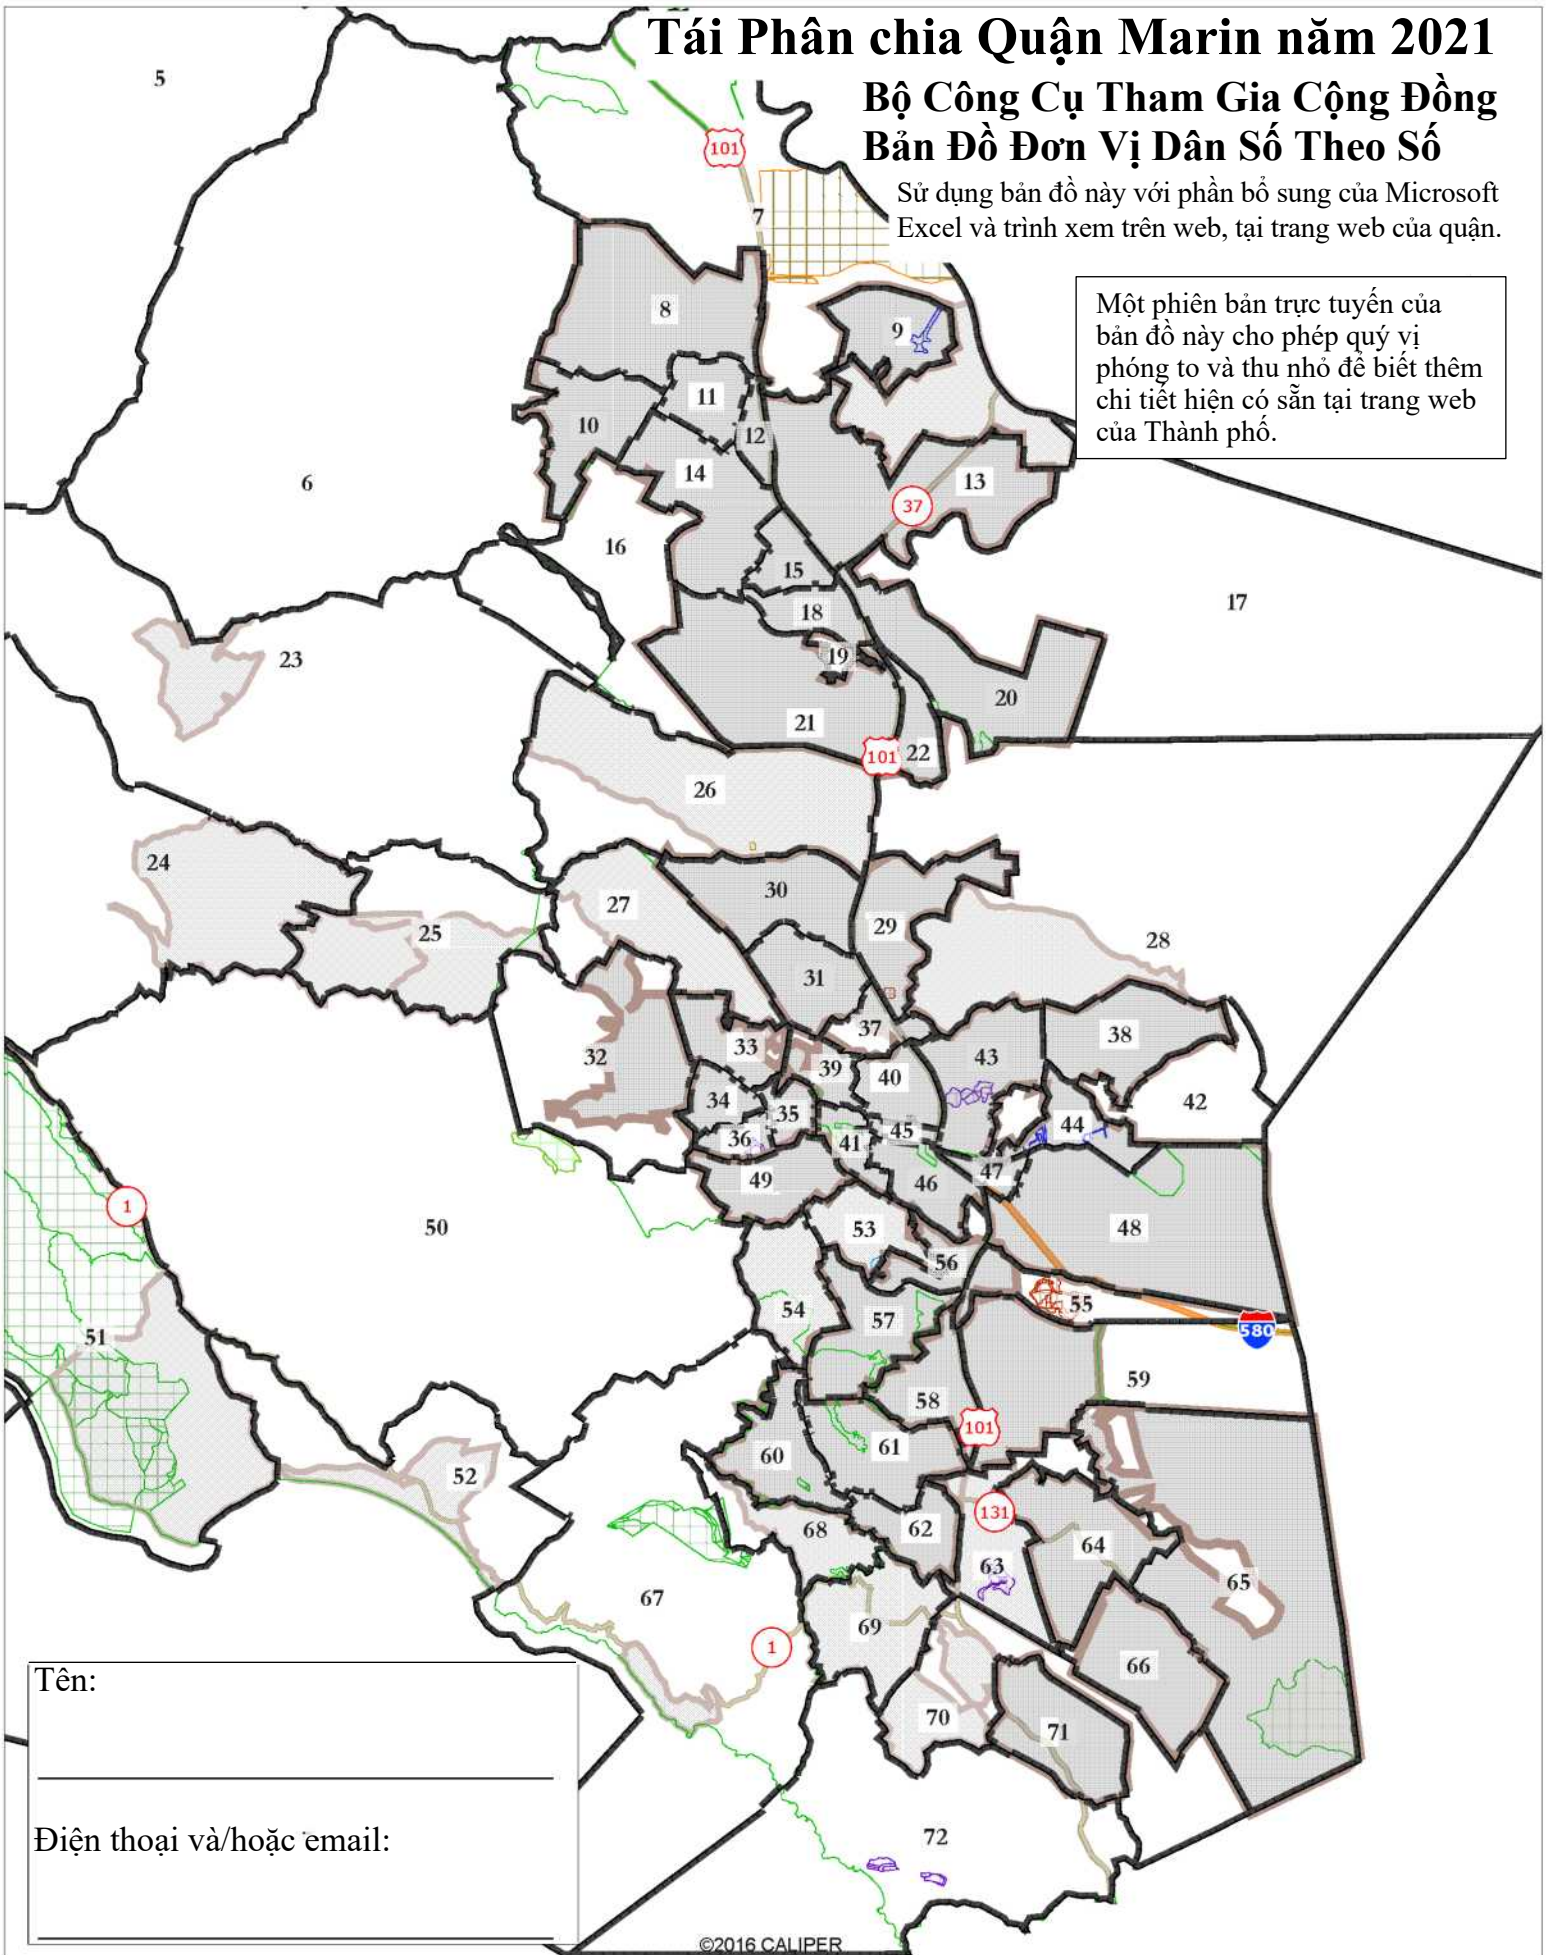

Tái Phân chia Quận Marin năm 2021

Bộ Công Cụ Tham Gia Cộng Đồng Bản Đồ Đơn Vị Dân Số Theo Số

Sử dụng bản đồ này với phân bổ sung của Microsoft Excel và trình xem trên web, tại trang web của quận.

Một phiên bản trực tuyến của bản đồ này cho phép quý vị phóng to và thu nhỏ để biết thêm chi tiết hiện có sẵn tại trang web của Thành phố.